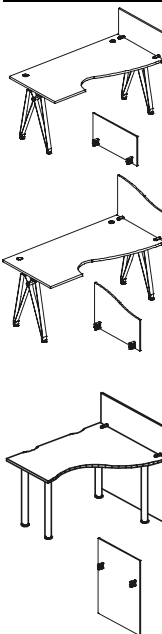

Мебель для персонала "ACCESSORIES"

10.02.2010	Модель	Размеры, мм (дл х шир х выс)	ЦЕНА (руб.)	10.02.2010	Модель	Размеры, мм (дл х шир х выс)	ЦЕНА (руб.)
------------	--------	---------------------------------	-------------	------------	--------	---------------------------------	-------------

ПАНЕЛИ ФРОНТАЛЬНЫЕ (ДСП)

FPW060	600 x 400 x 18	1 089,00
FPW080	800 x 400 x 18	1 188,00
FPW100	1000 x 400 x 18	1 287,00
FPW120	1200 x 400 x 18	1 386,00
FPW130	1300 x 400 x 18	1 452,00
FPW140	1400 x 400 x 18	1 485,00
FPW160	1600 x 400 x 18	1 617,00
FPW180	1800 x 400 x 18	1 716,00
FPW200	2000 x 400 x 18	1 815,00

Крепятся к столу при помощи кронштейнов **C38-2**
Кронштейны **C38-2** входят в комплект.
Изготавливаются во всех доступных цветах серии,
а также в цвете GREEN. Применяются в сериях:
BUSINESS и MOZART.

Крепятся к столу при помощи кронштейнов **C38-2**.
Кронштейны **C38-2** входят в комплект.
Применяются в сериях:
ABSOLUTE, BUSINESS, METALINE и MOZART.

РАЗДЕЛИТЕЛЬНЫЕ ПЕРЕГОРОДКИ БОКОВЫЕ

DPS063	630 x 400 x 18	1 782,00
DPS080	800 x 400 x 18	1 848,00