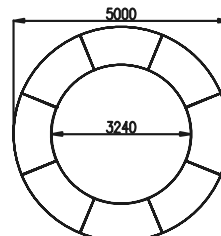

# Кабинет руководителя "BOSS"

10.02.2010	Модель	Размеры, мм (дл x шир x выс)	ЦЕНА (руб.)	10.02.2010	Модель	Размеры, мм (дл x шир x выс)	ЦЕНА (руб.)
------------	--------	---------------------------------	-------------	------------	--------	---------------------------------	-------------

**ВАРИАНТ - 15 (5760x2860x756 мм)**

**ВАРИАНТ - 16 (6250x2709x756 мм)**

4 шт.	BST2290C	74 712,00
2 шт.	BST1190C	31 350,00
4 шт.	BKT9090	16 764,00
<i>Итого:</i>		<b>122 826,00</b>
4 шт.	BST2290M	58 344,00
2 шт.	BST1190M	15 906,00
4 шт.	BKT9090	16 764,00
4 шт.	L04-slv	4 356,00
<i>Итого:</i>		<b>95 370,00</b>

2 шт.	BST2290C	37 356,00
4 шт.	BROT45C	71 940,00
2 шт.	BKT9090	8 382,00
<i>Итого:</i>		<b>117 678,00</b>

**ВАРИАНТ - 17 (1810 x 1810 x 756 мм)**

**ВАРИАНТ - 18 (3760x3760x756 мм)**

4 шт.	BKT9090	16 764,00
4 шт.	L10-slv	23 100,00
<i>Итого:</i>		<b>39 864,00</b>

4 шт.	BST2290C	74 712,00
4 шт.	BKT9090	16 764,00
<i>Итого:</i>		<b>91 476,00</b>
4 шт.	BST2290M	58 344,00
4 шт.	BKT9090	16 764,00
4 шт.	L04-slv	4 356,00
<i>Итого:</i>		<b>79 464,00</b>

**ВАРИАНТ - 19 (5000 x 5000 x 756 мм)**